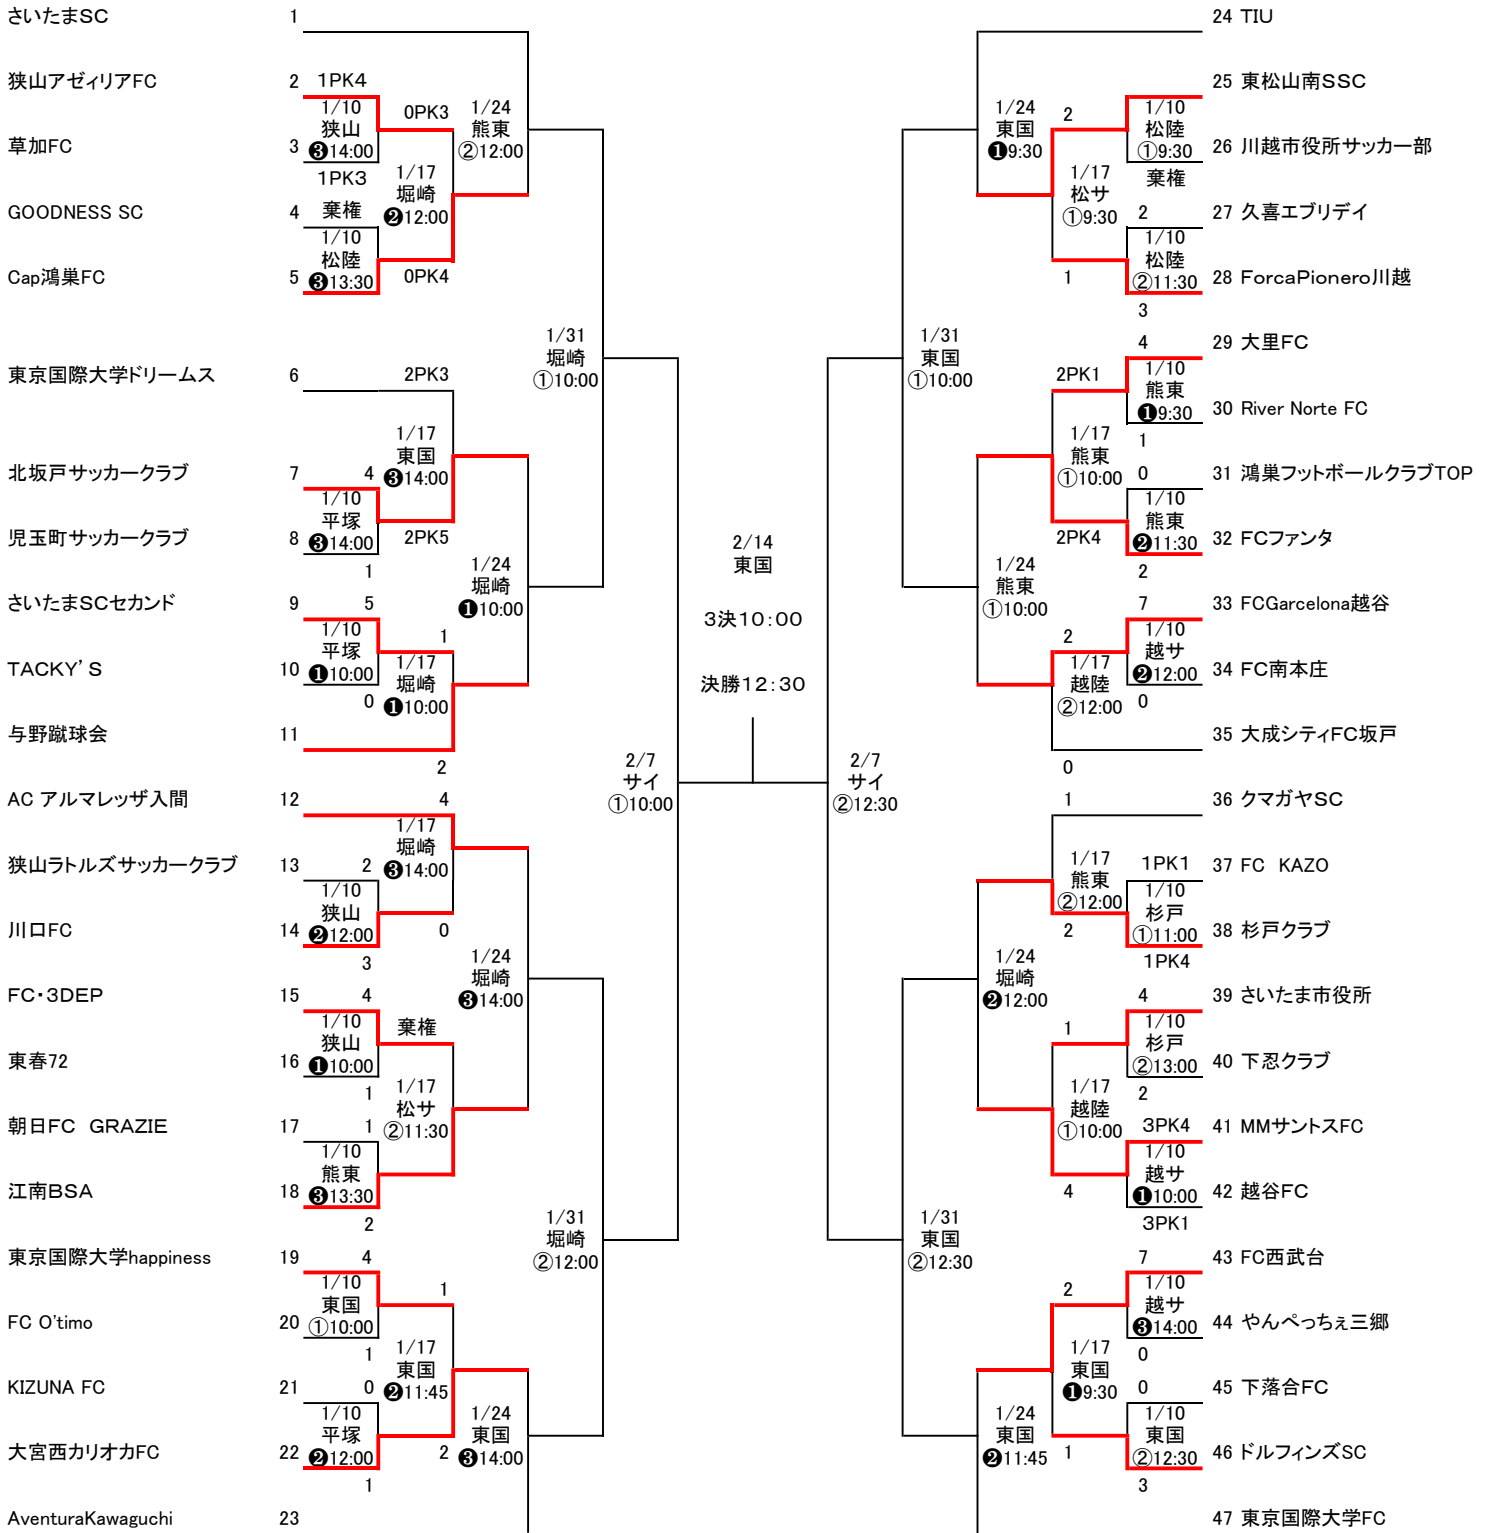

令和3年度 彩の国カップ埼玉県サッカー選手権大会 埼玉県社会人サッカー連盟会長杯

1/10 1/17 1/24 1/31 2/7 2/14 2/7 1/31 1/24 1/17 1/10

- 熊谷スポーツ文化公園東多目的G 熊東
- 越谷しらこばと陸上競技場 越陸
- 越谷しらこばとサブ 越サ
- さいたま市堀崎グラウンド 堀崎
- 埼玉スタジアム第4 サイ
- 東京国際大学 東国
- 狭山柏原グラウンド 狭山
- 東松山サッカー場 松サ
- 東松山陸上競技場 松陸
- 上尾市平塚サッカー場 平塚
- 杉戸町西仮グラウンド 杉戸

3試合●
2試合○