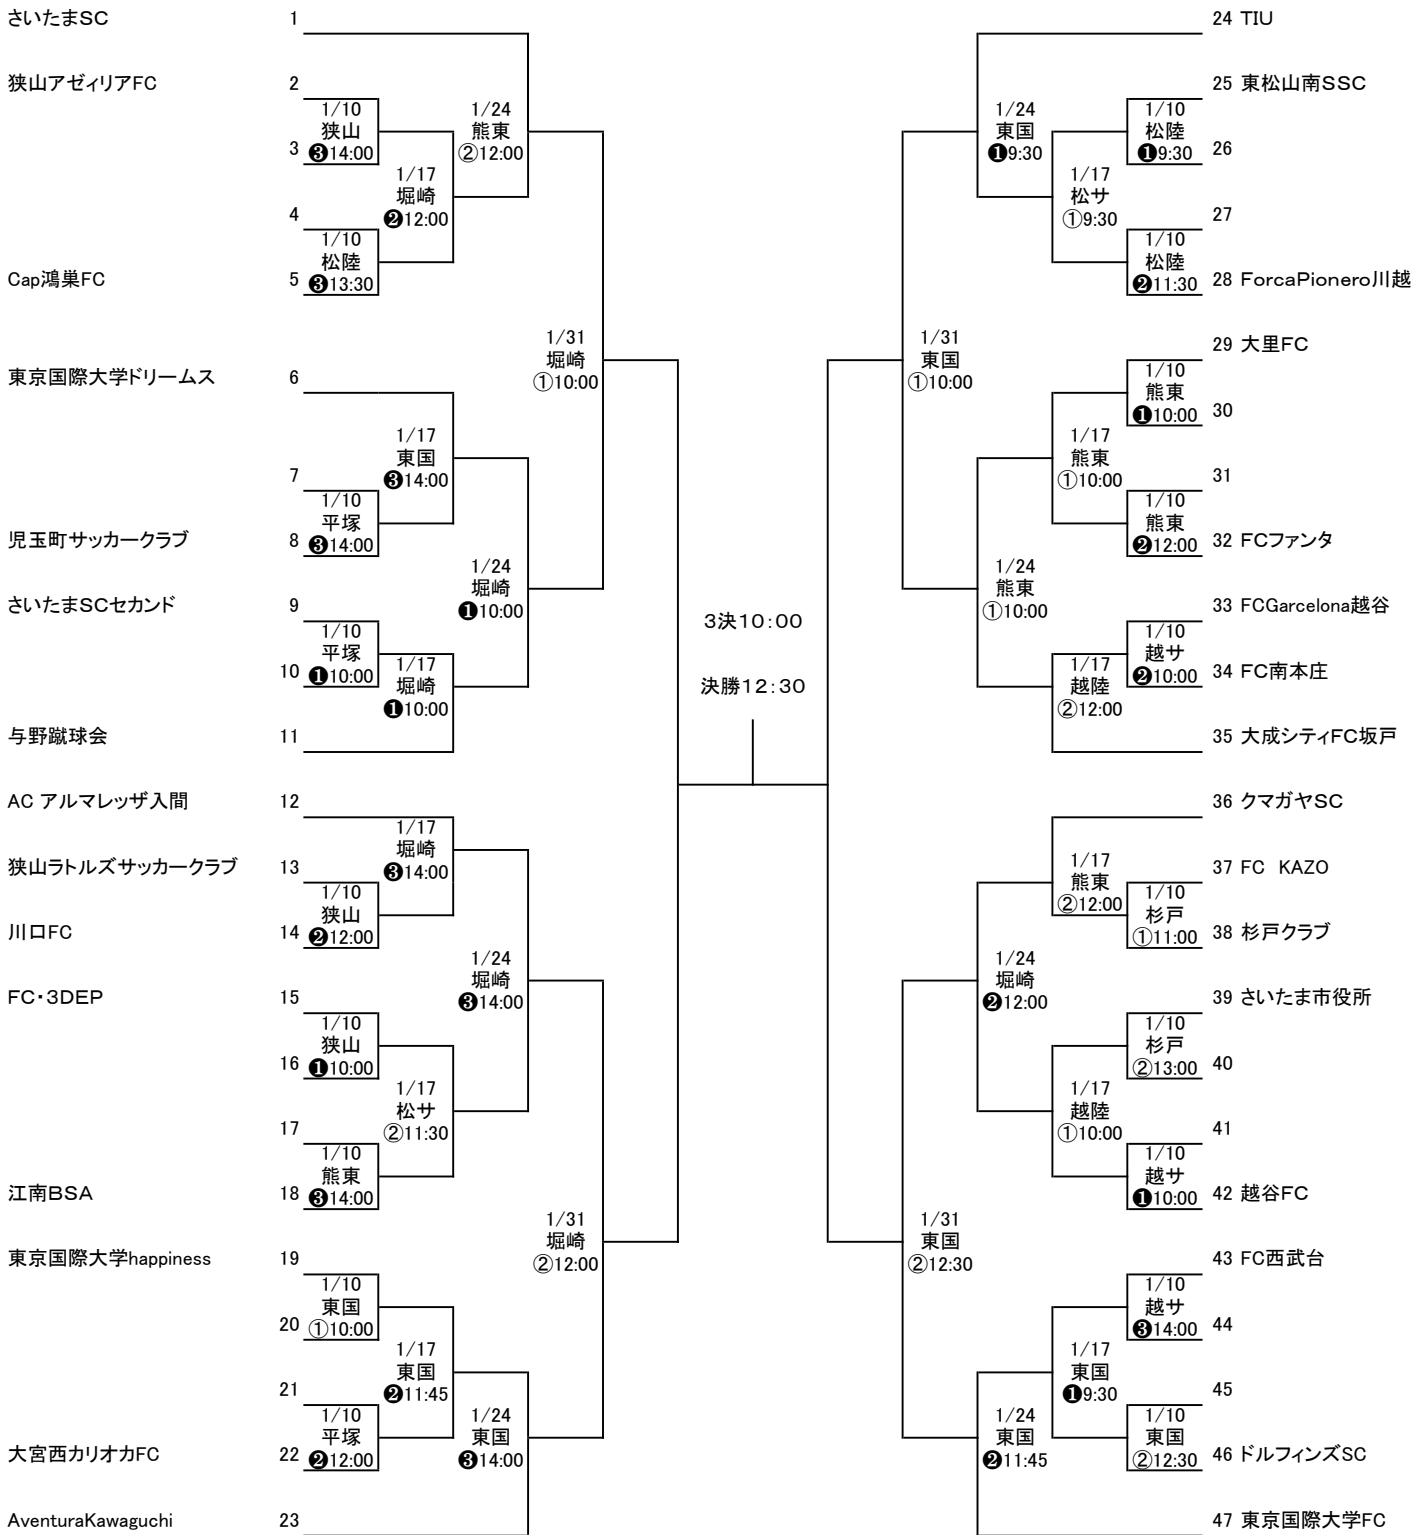

令和3年度 彩の国カップ埼玉県サッカー選手権大会 埼玉県社会人サッカー連盟会長杯

1/10 1/17 1/24 1/31 2/7 2/14 2/7 1/31 1/24 1/17 1/10

- 熊谷スポーツ文化公園陸上競技場 --- 熊陸
- 熊谷スポーツ文化公園補助競技場 --- 熊補
- 熊谷スポーツ文化公園東多目的G --- 熊東
- 越谷しらこばと陸上競技場 --- 越陸
- 越谷しらこばとサブ --- 越サ
- さいたま市堀崎グラウンド --- 堀崎
- 埼玉スタジアム第4 --- サイ
- 東京国際大学 --- 東国
- 狭山柏原グラウンド --- 狭山
- 東松山サッカー場 --- 松サ
- 東松山陸上競技場 --- 松陸
- 上尾市平塚サッカー場 --- 平塚
- 杉戸町〇〇サッカー場 --- 杉戸

3試合●
2試合○